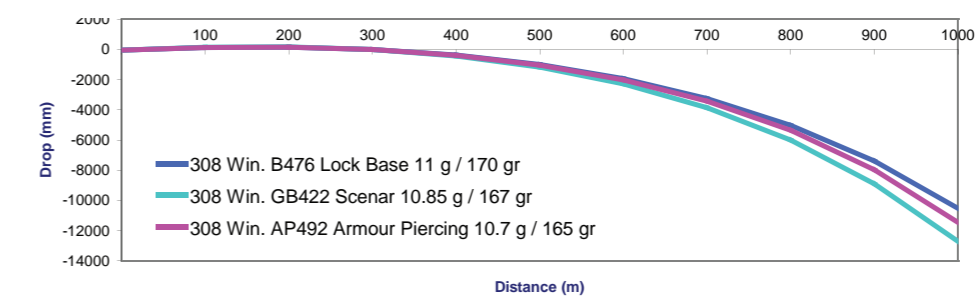

LENTORATAVERTAILU