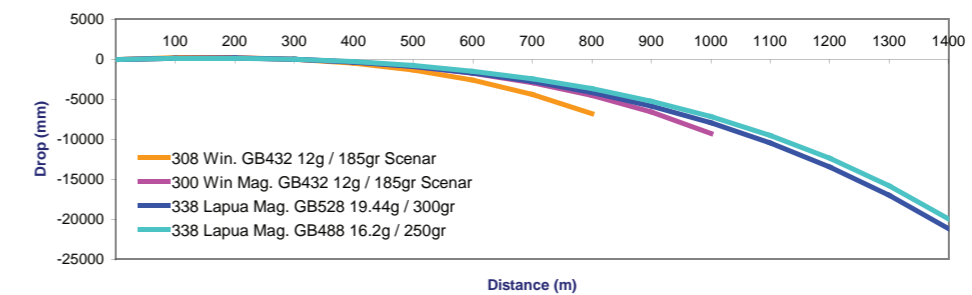

LENTORATAVERTAILU