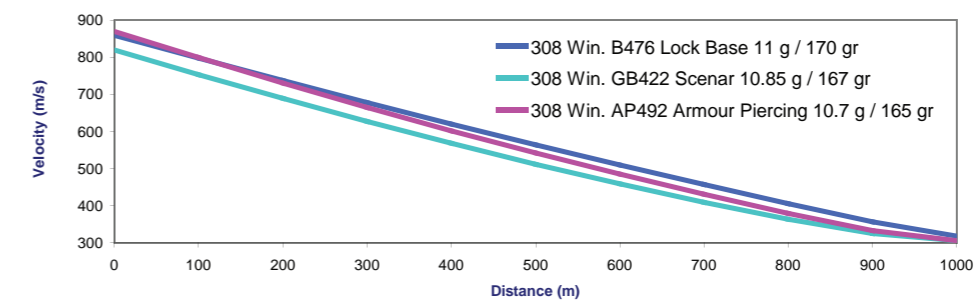

NOPEUSVERTAILU