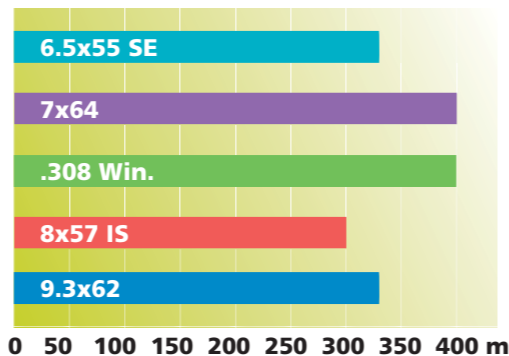

NATURALIS®

Metsästysluodit ja -patruunat

.224

N566 3.2 g / 50 gr
(NPL5001)

6 MM

N509 5.8 g / 90 gr
(NPL6201)

6.5 MM

N563 9.1 g / 140 gr
(NPL6203)

7 MM

N564 10.1 g / 155 gr
(NPL7027)

.30

N558 11.0 g / 170 gr
(NPL7105)

8 MM

N559 11.7 g / 180 gr
(NPL8009)

.338

N508 15.0 g / 231 gr
(NPL8020)

9.3 MM

N560 16.2 g / 250 gr
(NPL9204)

TEHOKAS TOIMINTA-ALUE

.222 REMINGTON

.222 Remington tunnetaan vuodesta toiseen erityisen tarkkana patruunana, ja nykyään se on suosittu pienriistan metsästyksessä ja haittaeläinten torjunnassa lyhyillä ja keskipitkillä etäisyyksillä. Pohjoismaissa .222 Remington on ollut suosittu kaliiperi varsinkin metson ja teerin pyynnissä. Patruuna on tarkka ja luotettava kaikissa olosuhteissa. Lapua tarjoaa kaliiperille kattavan valikoiman tehdasladatauja patruunoita.

.243 WINCHESTER

Lapuan .243 Winchester -patruunassa yhdistyy kevyt rekyyli, huipputason tarkkuus ja tasainen lentorata. Pohjoismaissa tämä tehokas kaliiperi on ollut aina linnustajien ja keskikokoista riistaa metsästävien suosiossa. Lapua tarjoaa kaliiperia kolmella eri luotityypillä: FMJ:llä, Naturaliksella ja Soft Pointilla.

6.5X55 SWEDISH

Lapuan 6.5x55 SE sopii niin metsästyksen kuin kilpailukäyttöön, ja sen valinnutta ampujaa ei riistä hevin karkaa tai kilpakumppani päihitä. Patruuna on erinomainen vaihtoehto kaikenlaiseen metsästyksen Pohjoismaissa – niin linnustukseen kuin hirvimetsälle. Sen lentorata on suora ja ballistiikka huippuluokkaa, ja luotivalikoima on suuri.

.308 WINCHESTER

Legendaarinen .308 Winchester -patruuna on yksi Lapuan lippulaivatuohteista. Kun ollaan metsällä, patruunan pitää täyttää tehtävänsä joka kerta. Lapuaan voi luottaa kaikissa olosuhteissa, olipa tähtäimessä mikä riistaeläin tahansa. Luotettavuutensa ansiosta Lapuan patruuna on pohjoismaisten suurriistan metsästäjien ykkösvalinta varsinkin ladattuna ylivertaisella Naturalis-luodilla. Lapuan .308 Winchester on varma valinta, kun tarvitset patruunan kaikkiin olosuhteisiin. Tinkimätön ammattitaitomme takaa kilpatason laatua metsästäjille ja tarkkuusampujille kaikkialla maailmassa.

.30-06 SPRINGFIELD

.30-06:ssa yhdistyvät joustavuus, luotettavuus ja suorituskyky, mikä selittää, miksi patruunaa on käytetty yli sata vuotta ja miksi se on maailmalla metsästäjien suosikkipatruunoita. Oltiinpa suurriistan jäljillä millaisesta maastosta tahansa, .30-06 Springfield tekee tehtävänsä. Varsinkin painavilla luodeilla ladattuna patruuna pysäyttää suurenkin eläimen. Lapua tarjoaa patruunaa metsästyksikäyttöön kolmella eri luotityypillä: FMJ:llä, Megalla ja Naturaliksella.

9.3X62

Todellinen suurriistapatruuna vaativiin tilanteisiin. 9.3x62-patruuna on oikea valinta metsästäessä suurta ja vaarallista riistaa kovissa olosuhteissa. Tasaisesti suosiotaan kasvattanut 9.3x62 on yksi parhaita patruunavaihtoehtoja karhu- ja hirvimetsälle, ja se sopii myös villisian kokoisen riistan ajometsästyksen. Patruunan saa huipputason luodilla, ja se soveltuu kaiken suurriistan metsästyksen Euroopassa, Pohjois-Amerikassa ja jopa Afrikassa. Kun pesässä on 9.3x62 ja puristaa liipaisinta, klassikkopatruunan voiman ja tehon ymmärtää hetkessä.

MUUT NATURALIS-PATRUUNAT