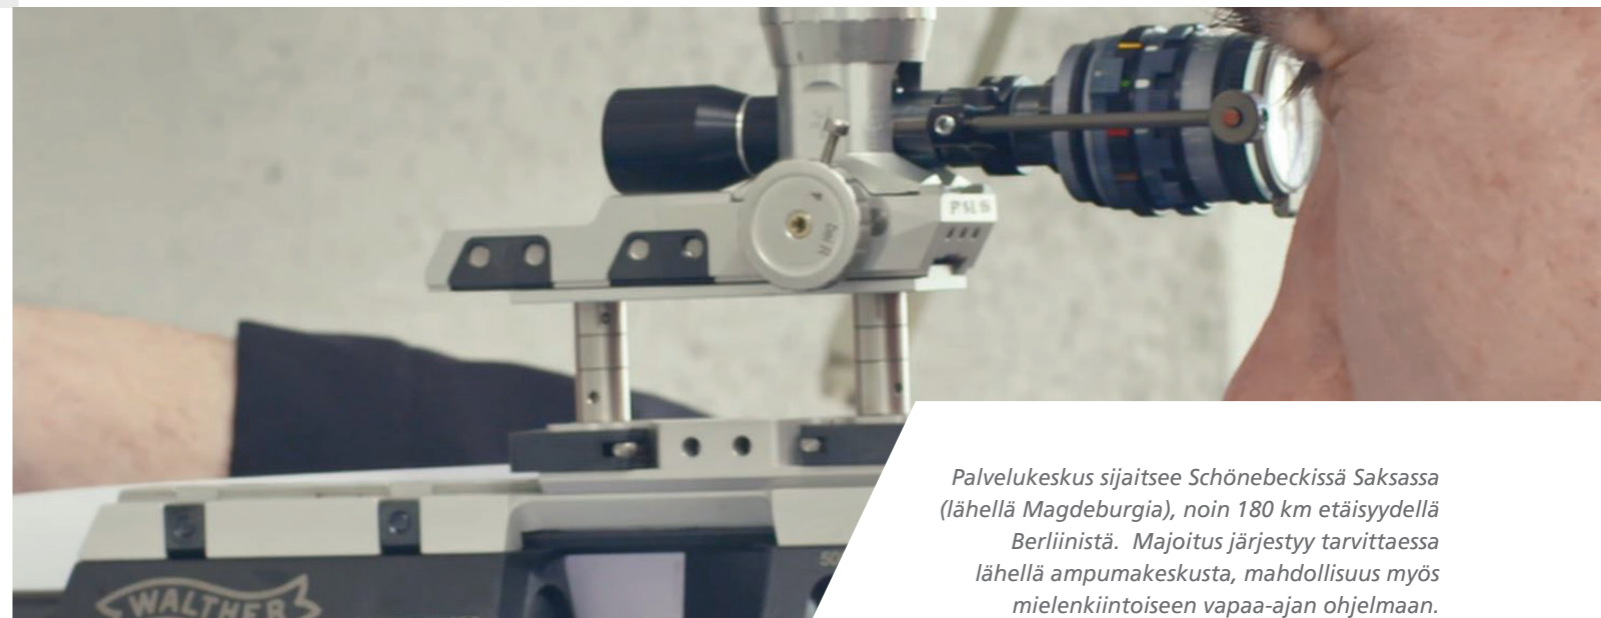

Palvelukeskus sijaitsee Schönebeckissä Saksassa (lähellä Magdeburgia), noin 180 km etäisyydellä Berliinistä. Majoitus järjestyy tarvittaessa lähellä ampumakeskusta, mahdollisuus myös mielenkiintoiseen vapaa-ajan ohjelmaan.

Patruunoiden kylmätestaus

Ampumakeskuksen kylmäkammiossa päästään jopa 25 pakkasasteeseen, ja kammio onkin täydellinen vaihtoehto ampumahiihtäjille testata patruunoita sekä varusteitaan talviolosuhteissa.