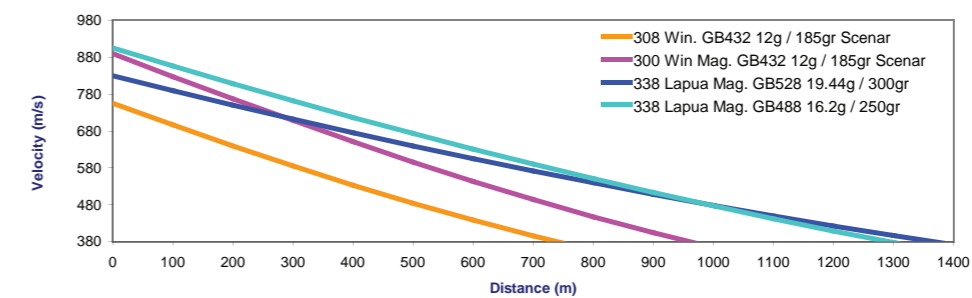

.338 Lapua Magnum on tällä hetkellä paras ratkaisu pitkän kantaman tarkkuusammuntaan. Se kasvattaa ammattikalustolla varustetun tarkka-ampujan tehokasta vaikutusetaisyyttä selvästi yli kilometriin.

.338 Lapua Magnum täyttää 7.62-millimetrinen ja .50-kaliiperisten tarkkuusasejärjestelmien väliin jäävän aukon. .338 Lapua Magnum -tarkkuusasejärjestelmät ovat monen maan asevoimilla palveluskäytössä. Lapuan luotien lentoradat on suunniteltu vastaamaan toisiaan, joten tähtäinasetuksia ei tarvitse muuttaa patruunatyypin vaihdettaessa. Patruunoista jotkin toimitetaan hermeettisesti suojattuna, ja suojaus on saatavilla joka tuotteeseen. Kaikki .338 Lapua Magnum -patruunat on pakattu M2A1-teräslaatikoihin.

B408:ssä on 250 gr (16,2 g) Lock Base FMJBT -luoti. Luoti pysyy ylläääninopeudessa 1 300 metriin saakka. AP485:ssä on 248 gr (16,1 g) Armour Piercing -luoti, ja sen lentorata on suunniteltu vastaamaan B408:n lentorataa. Kyse on maailman tarkimmasta panssaria läpäisevästä ampumatarvikkeesta, joka läpäisee 10 millimetrin paksuisen teräslevyn yli 800 metrin etäisyyksille saakka.

.338 Lapua Magnum -tuotepäheelle viimeisen silauksen antaa 300 gr -painoluokka, johon kuuluvat Scenar GB528, Lock Base B557 ja Armour Piercing AP529. Tämän 300 gr (19,4 g) Armour Piercing -luoti on panssarinläpäisykyvyllään erinomainen pitkällä etäisyyksillä.

NOPEUSVERTAILU