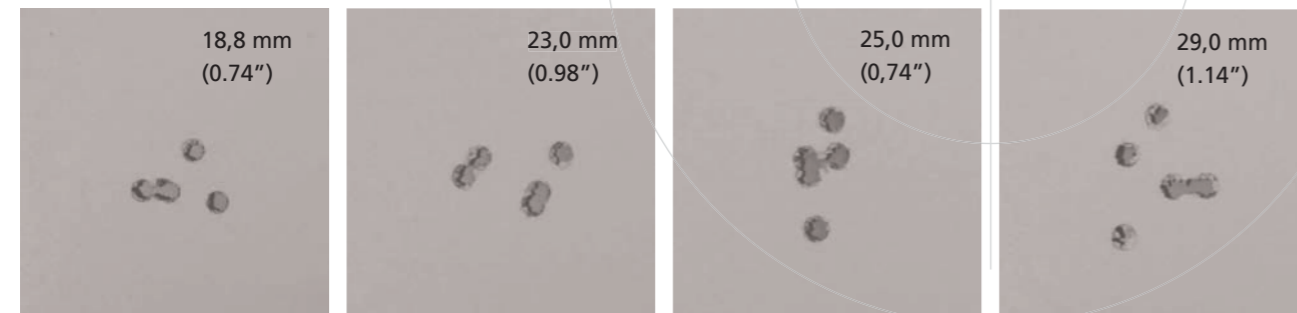

SCENAR-L -LUOTI

Vuosikymmenten ammattitaito, tarkat laadunvarmistus-standardit, uusin tekniikka ja kehittynyt ballistinen muotoilu – kaikki samassa paketissa. Näin useaa uutta konetta, työkalua, valmistusvaihetta ja kehittyntä instrumenttia kuin Scenar-L-tuotantolinjassa on ei ole koskaan ennen nähty luodinvalmistuksessa. Otimme käyttöön entistä tiukemmat laadunvalvontastandardit ja -vaatimukset. Tämä uuden sukupolven OTM-luoti sai nimekseen Scenar-L, ja se on maineikkaan Scenar-luodin sopiva ja luonnollinen seuraaja.

Scenar-L -luodeilla on erinomainen aerodynaaminen profiili edeltäjiensä tapaan. Lapuan Scenar-L tarjoaa huippuluokan suorituskykyä kaikissa vaativissa kilpailuympäristöissä. Olipa kyseessä ISSF tai CISM, kasa-ammunta tai F-class, siluetti tai pitkän matkan tarkka-ammuntakisa, Scenar-L tarjoaa sinulle mahdollisuuden voittoon!

Gb542 Scenar^L-Luodin Tyypillinen Tarkkuus

Testiaselna laadukkaat kiväärit, etäisyys 300 m, tarkkuuslatauksena 1,90 g Vihtavuori N140 ruuti.
4 x5 lks halkaisijan keskiarvo: 23,95 mm (0,275 MOA).

SCENAR PITÄÄ HALLUSSAAN SEURAAVIA MAAILMANENNÄTYKSIÄ

- IBS 600 yd Heavy Gun Class / John Lewis, USA (2008) - .308 Win. GB491 155 gr OTM Scenar
- ISSF 300 m Rifle 3P Men / Cyril Graff, FRA (2013) - 6 mm BR GB478 6,8 g / 105 gr OTM Scenar
- ISSF 300 m Rifle Prone Men / Harald Stenvaag, NOR (1990) - .308 Win GB422 10,85 g / 167 gr OTM Scenar
- ISSF 300 m Standard Rifle Men / Cyril Graff, FRA (2014) - 6 mm BR GB478 6,8 g / 105 gr OTM Scenar
- ISSF 300 m Rifle 3P Women / Anzela Voronova, EST (2013) - 6 mm BR GB478 6,8 g / 105 gr OTM Scenar
- ISSF 300 m Rifle Prone Women / Charlotte Jakobsen, DEN (2009) - 6 mm BR GB478 6,8 g / 105 gr OTM Scenar

Lapua Ballisticsin uusin versio on saatavilla iPhone- ja Android -alustoille.

Tutustu tarkemmin: lapua.com/en/resources/lapua-ballistics-news.html

Lapua Ballistics on huippuluokan 6DOF-ballistiikkatyökalu mobiililaitteille. Lapua Ballistics on lajissaan ensimmäinen mobiilisovellus, joka käyttää 6DOF-laskentamallia, ja on siten markkinoiden tarkin ja paras ballistiikkasovellus. Lapua Ballistics tarjoaa aina viimeisimmät Doppler-tutkalla mitatut Lapuan patruuna- ja luotitiedot yhdistettäväksi ase- ja säätietoihin. Luotien ominaisuuksia voi määrittää myös itse.

Huippuluokan ballistiikkalaskin LAPUA BALLISTICS

Ilmainen Lapua Ballistics -sovellus on saatavilla mobiililaitteisiin, joissa on Android- tai iOS-käyttöjärjestelmä. Käytettävissä kieliversiot englanti, saksa, norja ja suomi.