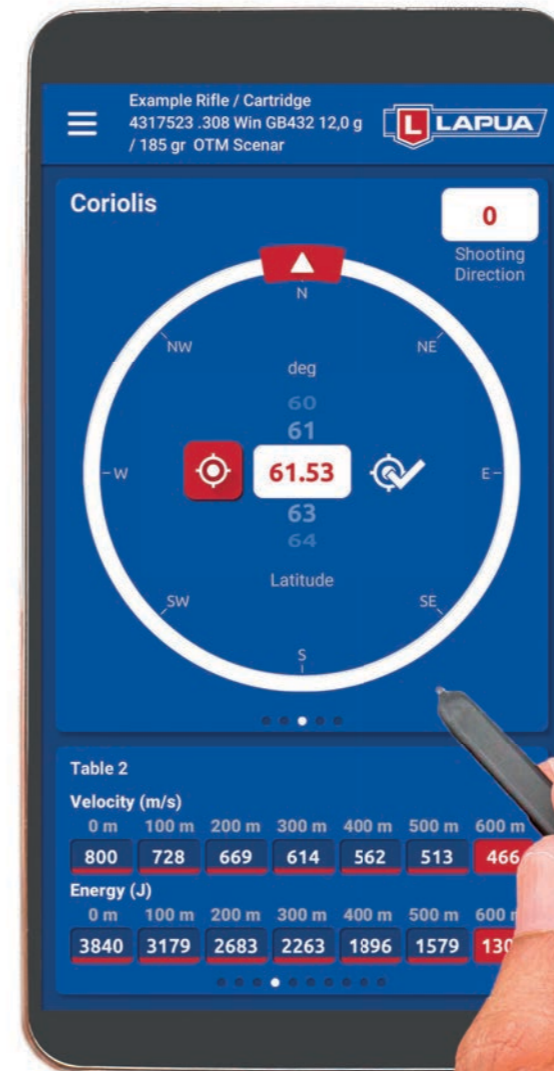

Toiminnot

- Käytössä 6DOF, kaikkein tarkin laskentamalli.
- Tarjolla aina viimeisimmät mittaustulokset Lapuan patruunoista ja luodeista.
- Muuttujat, kuten etäisyyden sekä tuulen nopeuden ja suunnan, saa vaihdettua nopeasti ja helposti.
- Tiedot saa tarvitsemassaan muodossa: arvoina, tähtäinkuvana, taulukkona tai diagrammina.
- Laskentatuloksia voi jakaa muiden kanssa.

Kivääri- ja patruunatietojen hallinta

- Luo omia ase-tähtäin -yhdistelmiä.
- Valitse haluamasi mittayksikköjärjestelmä.
- Määritä Point Blank -etäisyys kohdistuksen ja osuma-alueen koon mukaan.
- Määritä tähtäyspiste liikkuvaan maaliin.
- Määritä luodeille omat arvot (laskentapohjana BC G1- tai G7-mallit ja Siaccin menetelmä).
- Anna patruunalle valmiiksi neljätkin ruudin lämpötila- ja luodin lähtönopeustiedot ja laske ruudun lämpötilakorjaus.
- Tee Sight-in-POI- ja Coriolis-laskelmat.
- Vertaa keskenään kolmenkin Lapuan patruunan tai luodin suorituskykyä.

Lataa Lapua Ballistics USER INFO täältä
lapua.com/upload/ballistics/