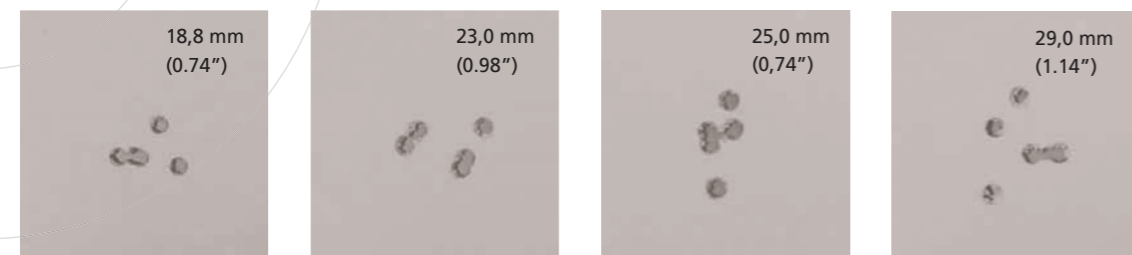

SCENAR-L -LUOTI

Vuosikymmenten ammattitaito, tarkat laadunvarmistus-standardit, uusin tekniikka ja kehittynyt ballistinen muotoilu – kaikki samassa paketissa. Näin useaa uutta konetta, työkalua, valmistusvaihetta ja kehittyntä instrumenttia kuin Scenar-L-tuotantolinjassa on ei ole koskaan ennen nähty luodinvalmistuksessa. Otimme käyttöön entistä tiukemmat laadunvalvontastandardit ja -vaatimukset. Tämä uuden sukupolven OTM-luoti sai nimekseen Scenar-L, ja se on maineikkaan Scenar-luodin sopiva ja luonnollinen seuraaja.

Scenar-L -luodeilla on erinomainen aerodynaaminen profiili edeltäjiensä tapaan. Lapuan Scenar-L tarjoaa huippuluokan suorituskykyä kaikissa vaativissa kilpailuympäristöissä. Olipa kyseessä ISSF tai CISM, kasa-ammunta tai F-class, siluetti tai pitkän matkan tarkka-ammuntakisa, Scenar-L tarjoaa sinulle mahdollisuuden voittoon!

Gb542 Scenar-L -luodin tyyppillinen tarkkuus

Testiaseina laadukkaat kiväärit, etäisyys 300 m, tarkkuuslatauksena 1,90 g Vihtavuori N140 ruuti.

4 x5 lks halkaisijan keskiarvo: 23,95 mm (0,275 MOA).

SCENAR PITÄÄ HALLUSSAAN SEURAAVIA MAAILMANENNÄTYKSIÄ

IBS 600 yd Heavy Gun Class / John Lewis, USA (2008) - .308 Win. GB491 155 gr OTM Scenar
ISSF 300 m Rifle 3P Men / Cyril Graff, FRA (2013) - 6 mm BR GB478 6,8 g / 105 gr OTM Scenar
ISSF 300 m Rifle Prone Men / Harald Stenvaag, NOR (1990) - .308 Win GB422 10,85 g / 167 gr OTM Scenar
ISSF 300 m Standard Rifle Men / Cyril Graff, FRA (2014) - 6 mm BR GB478 6,8 g / 105 gr OTM Scenar
ISSF 300 m Rifle 3P Women / Anzela Voronova, EST (2013) - 6 mm BR GB478 6,8 g / 105 gr OTM Scenar
ISSF 300 m Rifle Prone Women / Charlotte Jakobsen, DEN (2009) - 6 mm BR GB478 6,8 g / 105 gr OTM Scenar