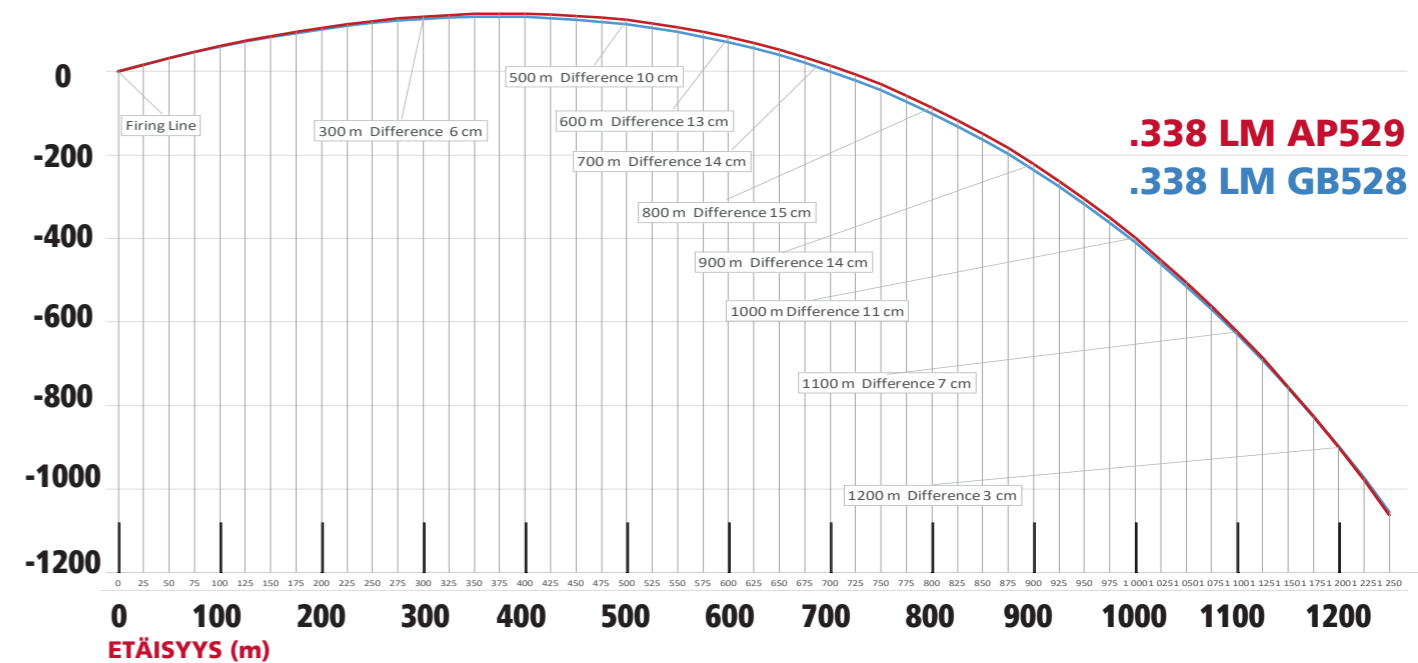

YHTENEVÄT LENTORADAT

.338 LM 300 gr. Scenar- ja AP-luotien lentoratojen ero, kun 300 grainin Scenar on kohdistettu 700 metriin.