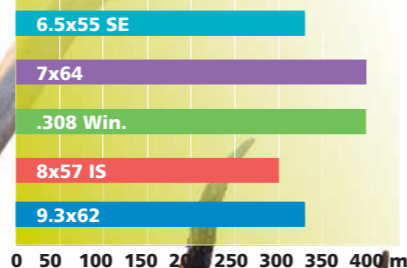

NATURALIS®

Metsästysluodit ja -patruunat

.224

N566 3.2 g / 50 gr
(NPL5001)

6 MM

N509 5.8 g / 90 gr
(NPL6201)

6.5 MM

N563 9.1 g / 140 gr
(NPL6203)

7 MM

N564 10.1 g / 155 gr
(NPL7027)

.30

N558 11.0 g / 170 gr
(NPL7105)

8 MM

N559 11.7 g / 180 gr
(NPL8009)

.338

N508 15.0 g / 231 gr
(NPL8020)

9.3 MM

N560 16.2 g / 250 gr
(NPL9204)

TEHOKAS TOIMINTA-ALUE