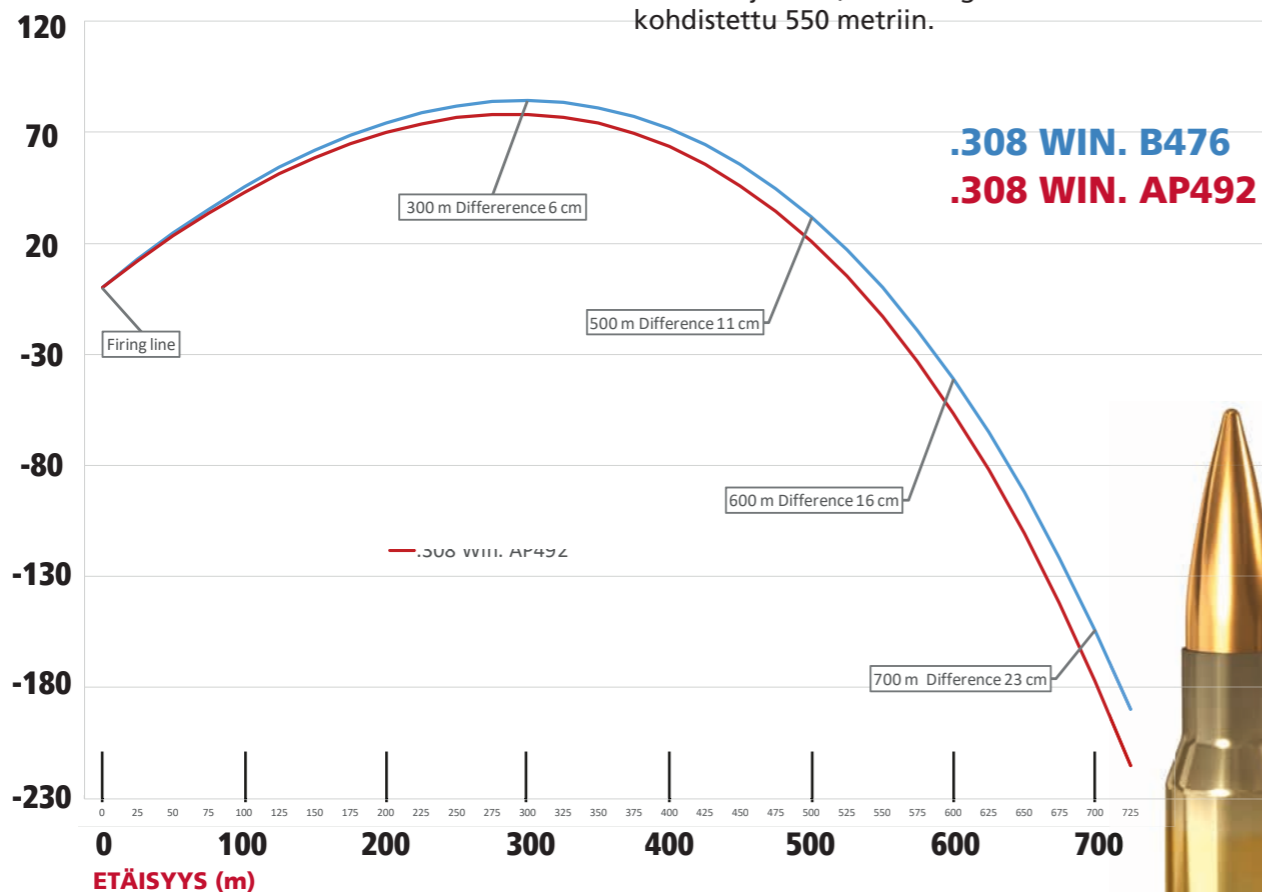

.308 Win. on ehkä kaikkein monikäyttöisin kaliiperi, joka omaa mahtavan tarkkuuspotentiaalin. Tämä kaliiperi esiteltiin maailmalle vuonna 1952.

Keskipitkille etäisyyksille 6.5 CREEDMOOR

6.5 Creedmoor on saanut paljon huomiota ja sen suosion kasvu jatkuu taktisessa ammunassa. 6.5 Creedmoor on erittäin tasaisesti ampuva patruuna, jossa on erinomainen ballistiikka ja joka on usein parempi kuin 308 Winchester tuulisissa, pitkän kantaman olosuhteissa. Ballistiikan ja osumatodennäköisyytensä puolesta 6.5 Creedmoor on verrattavissa .300 Winchester Magnumiin. 6.5 Creedmoorin koko on samaa luokkaa kuin

.308 Winchesterin, ja siihen sopivat samat laukaisukoneistot ja alustat. 6.5 Creedmoor on todellinen 1 000 metrin patruuna, jota voidaan käyttää sekä puoliautomaattisissa että pulttilukkoisissa kivääreissä.

Taktiseen ammuntaan Lapua tarjoaa 6.5 Creedmoor-patruunan, joka täyttää OTM-luodeille asetetut viranomaisvaatimukset.

Lapua tarjoaa myös ensimmäisen panssarin läpäisevän (AP) luodin (AP570) 6.5 Creedmoorille.

YHTENEVÄT LENTORADAT

.308 Win. 300 gr. Lock Base- ja AP-luotien lentoratojen ero, kun 170 grainin Lock Base on kohdistettu 550 metriin.